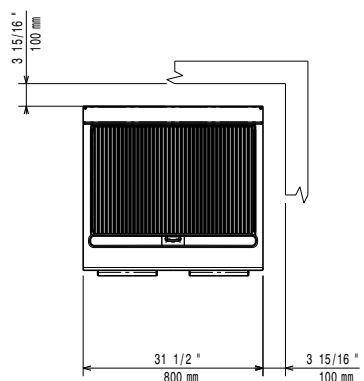

Front

Sida

EQ = Ekvipotentiaal skruv
 G = Gasanslutning

Topp

Gas

Gas, effekt:	371238 (E7GRGHGCFU)	16 kW
Standardgasleverans		Natural Gas
Gastyp alternativ:		LPG; Stadsgas
Gasintag:		3/4"

Viktig information

Nettovikt:	75 kg
Fraktvikt:	97 kg
Frakthöjd:	1180 mm
Fraktbredd:	820 mm
Fraktdjup:	860 mm
Fraktvolym:	0.83 m ³