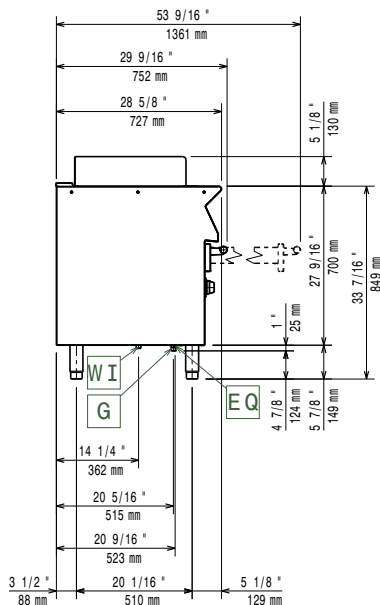

Front

Sida

EQ = Ekvipotentiaal skruv
 G = Gasanslutning

Topp

Gas

Gas, effekt:	371238 (E7GRGHGCFU)	16 kW
Standardgasleverans		Natural Gas
Gastyp alternativ:		LPG; Stadsgas
Gasintag:		3/4"

Viktig information

Nettovikt:	75 kg
Fraktvikt:	97 kg
Frakthöjd:	1180 mm
Fraktbredd:	820 mm
Fraktdjup:	860 mm
Fraktvolym:	0.83 m ³