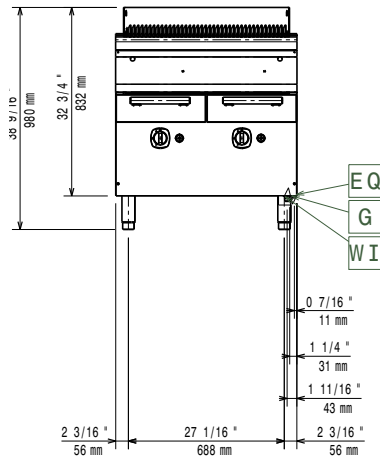

Front

Sida

EQ = Ekvipotentiaal skruv
 G = Gasanslutning

Topp

Gas

Gas, effekt:	371238 (E7GRGHGCFU)	16 kW
Standardgasleverans		Natural Gas
Gastyp alternativ:		LPG; Stadsgas
Gasintag:		3/4"

Viktig information

Nettovikt:	75 kg
Fraktvikt:	97 kg
Frakthöjd:	1180 mm
Fraktbredd:	820 mm
Fraktdjup:	860 mm
Fraktvolym:	0.83 m ³